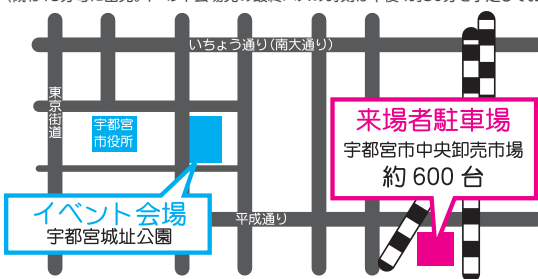

第8回

参加
無料

推進関東大会

in 栃木

美しい地球と心豊かな生活を未来のこどもたちに引き継ぐために
“いま私たちにできること<3R>”について、一緒に考えてみませんか?

平成25年 **9/29** 日 10:00~15:00

会場 宇都宮城址公園

もったいないフェア宇都宮2013内

無料シャトルバス運行!

(概ね15分毎に出発。イベント会場発の最終バスの時刻は午後4時30分を予定しております。)

駐車場は午後5時に閉鎖いたしますので、それまでに在庫をお願いいたします。

3R(スリーアール)とは?

Reduce:リデュース
ごみをできるだけ出さないようにしましょう!

Reuse:リユース
使えるものは繰り返し使おう!

Recycle:リサイクル
再び資源として利用しよう!

まなぼう3R!まなぼう!環境

～環境省関東地方環境事務所のとりくみ～

3Rとは何か?なぜ必要なのかをわかりやすく解説します!また、環境省関東地方環境事務所の他のとりくみもご紹介いたします。一緒に、未来の子供たちが住みやすい環境を考えましょう!

3R活動紹介コーナー

日立アプライアンス株式会社

工場から出るゴミを減らす取り組みや、家電のリサイクルについて紹介します。

NPO法人うつのみや環境行動フォーラム

宇都宮市の家庭から出るゴミの種類や量を、わかりやすく展示します。