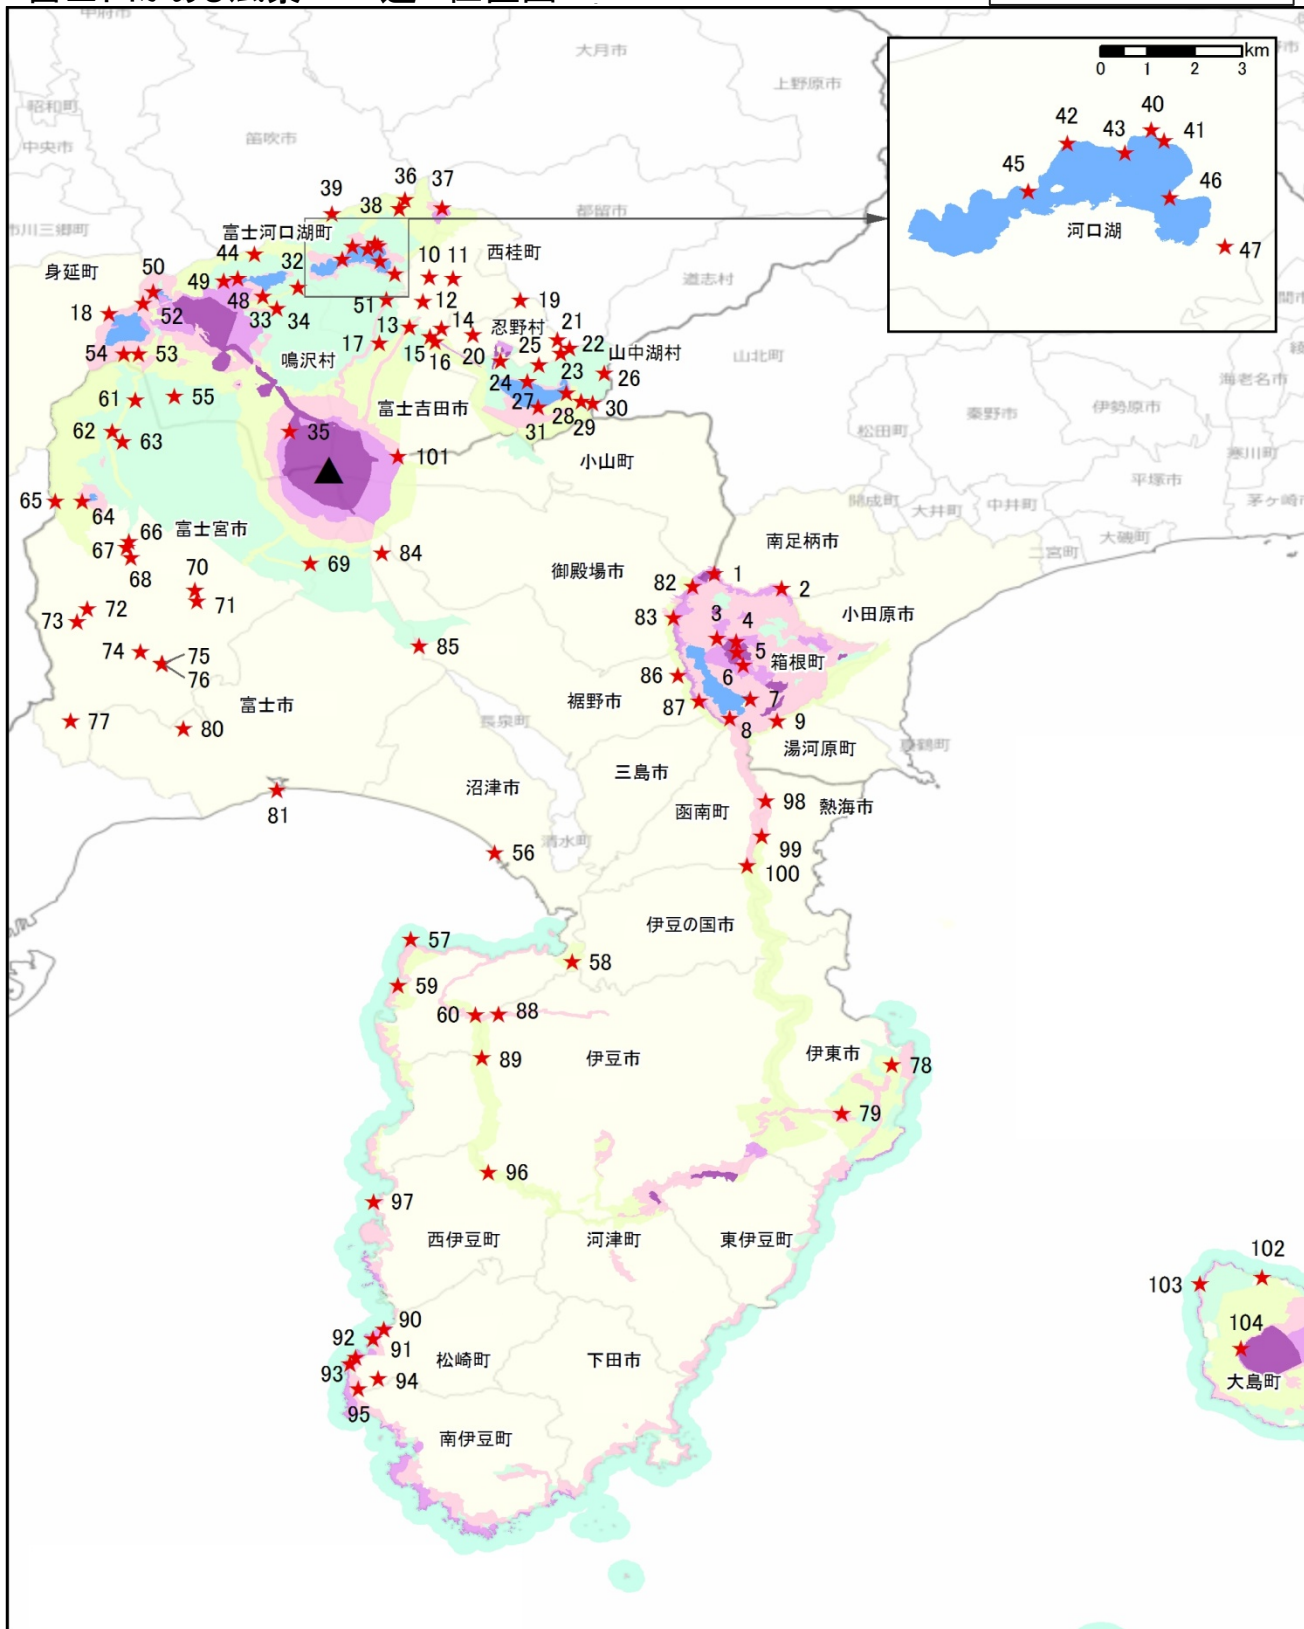

“富士山がある風景100選”位置図

凡例

▲ 富士山

★ 富士山がある風景 100選

□ 富士箱根伊豆国立公園に属する市町村

国立公園地域区分

■ 特別保護地区

■ 第1種特別地域

■ 第2種特別地域

■ 第3種特別地域

■ 普通地域

N

0 5 10 20 30 km