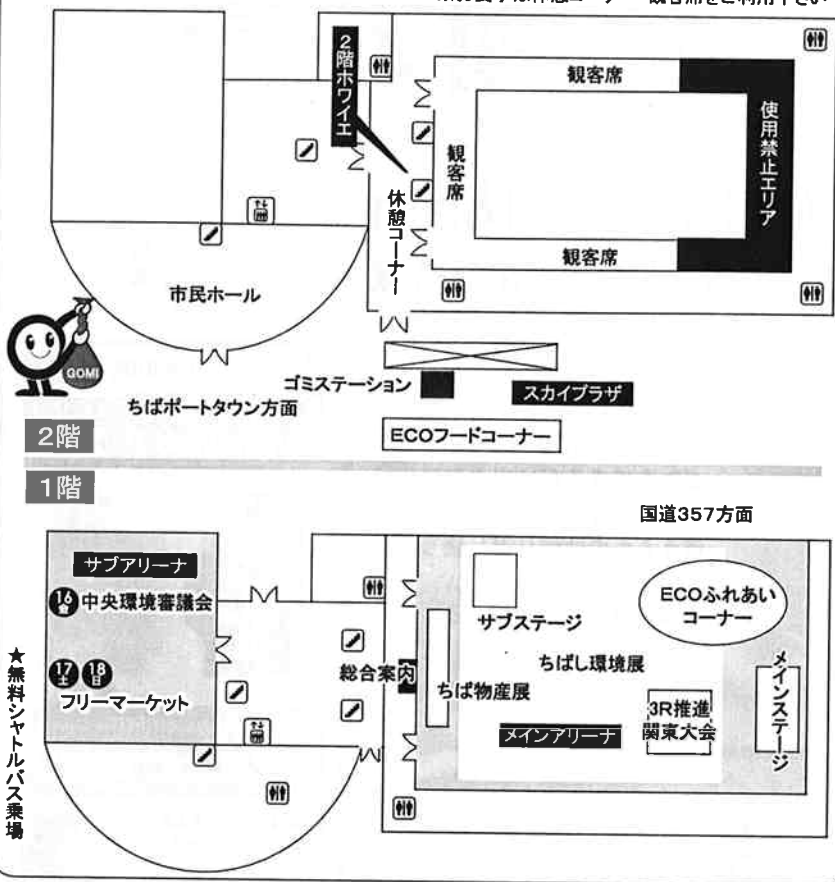

千葉ポートアリーナ会場図

※お食事は休憩コーナー・観客席をご利用下さい

千葉市からはじめる環境ライフ推進プロジェクト

ちば3R抽選会開催!

抽選券をもらってすてきな賞品を当てよう!

以下の①～⑤に該当された

各日各先着200名様(①②は店舗ごとに先着200名様)に、すてきな賞品があたる抽選券をお渡しします(各日15:00まで)抽選は毎日実施します。

●当選番号発表:総合案内所 (メインアリーナ入口:各日16:00)
当選された方には、その場で賞品をプレゼントします!!

●抽選券をもらうには?

- ①ちば物産展店舗にて「マイバック」を利用
- ②ECOフードコーナー店舗にて「マイはし」を利用
  ★マイはしはご使用後、洗浄し、ご利用ください★
- ③ECOフードコーナーで使ったリユース食器を返却コーナーへ返却
- ④使用済携帯電話をNTTドコモブース内回収BOXへ持参
- ⑤環境講座を受講(受講終了後に配付)

マイバック・マイはしをご持参ください

※使用済みの抽選券は、総合受付にお持ち下さい。リサイクルいたします。

楽しい体験型ワークショップ

○牛乳パックからはがき作り

17日(土) ①10:30～ ②14:00～ ③当日申込

18日(日) ①11:00～ ②14:00～

場所:メインアリーナ内サブステージ (千葉ポートアリーナ)

主催:千葉市地域婦人団体連絡協議会

○廃油からのキャンドル&せっけん作り

○お絵かきマイバック作り ③当日申込

場所:メインアリーナ内

「3R推進関東大会inちば」会場(千葉ポートアリーナ)

主催:環境省関東地方関東事務所

詳細は関東地方環境事務所ホームページ

(<http://kanto.env.go.jp/recycle/>)をクリック!

環境省中央環境審議会循環型社会計画部会

- ○日時:16日(金) 14:00～16:00 主催:環境省
- ○場所:サブアリーナ(千葉ポートアリーナ)
- ○テーマ:「地球における循環型社会づくり」
- ○事例発表:JFEエンジニアリング㈱、千葉市、秩父市

ごみ減量・再資源化優良事業者表彰式

- ○日時:16日(金) 16:00～17:00 主催:千葉市
- ○場所:メインステージ(千葉ポートアリーナ)

3R推進シンポジウム～ちばエコスタイルのススメ～

- ○日時:17日(土) 14:30～17:00 主催:千葉県
- ○場所:メインステージ(千葉ポートアリーナ)

県民環境講座

- ○日時:18日(日) 13:30～15:00 事前申込 主催:千葉県
- ○場所:メインステージ(千葉ポートアリーナ)
- 日本初のごみゼロ(ゼロ・ウェイスト)宣言をした徳島県上勝町の笠松和市長による講演ほか

参加ご希望の方は、はがき・FAX・メールのいずれかに、①住所、②氏名、③電話番号を明記し、下記事務局まで。
◆10月6日マ切◆

詳しくはHPをご覧ください

<http://www.3r-chiba.jp/>

交通のご案内

【16日無料シャトルバス時刻表】

「千葉みなと駅⇔会場」の1コース

千葉みなと駅	会場	千葉みなと駅
8:30	8:45	9:00
9:00	9:15	—
—	12:45	13:00
13:00	13:15	13:30
13:30	13:45	14:00
14:00	14:15	14:30
14:30	14:45	15:00
15:00	15:15/16:45	17:00
—	17:15	17:30

【17日・18日無料シャトルバス時刻表】

「千葉市役所⇔会場」と「千葉みなと駅⇔会場」の2コース

千葉市役所 千葉みなと駅	会場	千葉市役所 千葉みなと駅
9:30	9:45	10:00
10:00	10:15	10:30
10:30	10:45	11:00
11:00	11:15	11:30
11:30	11:45	12:00
12:00	12:15/13:15	13:30
13:30	13:45	14:00
14:00	14:15	14:30
14:30	14:45	15:00
15:00	15:15	15:30
15:30	15:45	16:00
16:00	16:15	16:30
16:30	16:45	17:00
—	17:15	17:30

※近隣の交通状況により、無料シャトルバスの時刻にみだれが生じることがございます