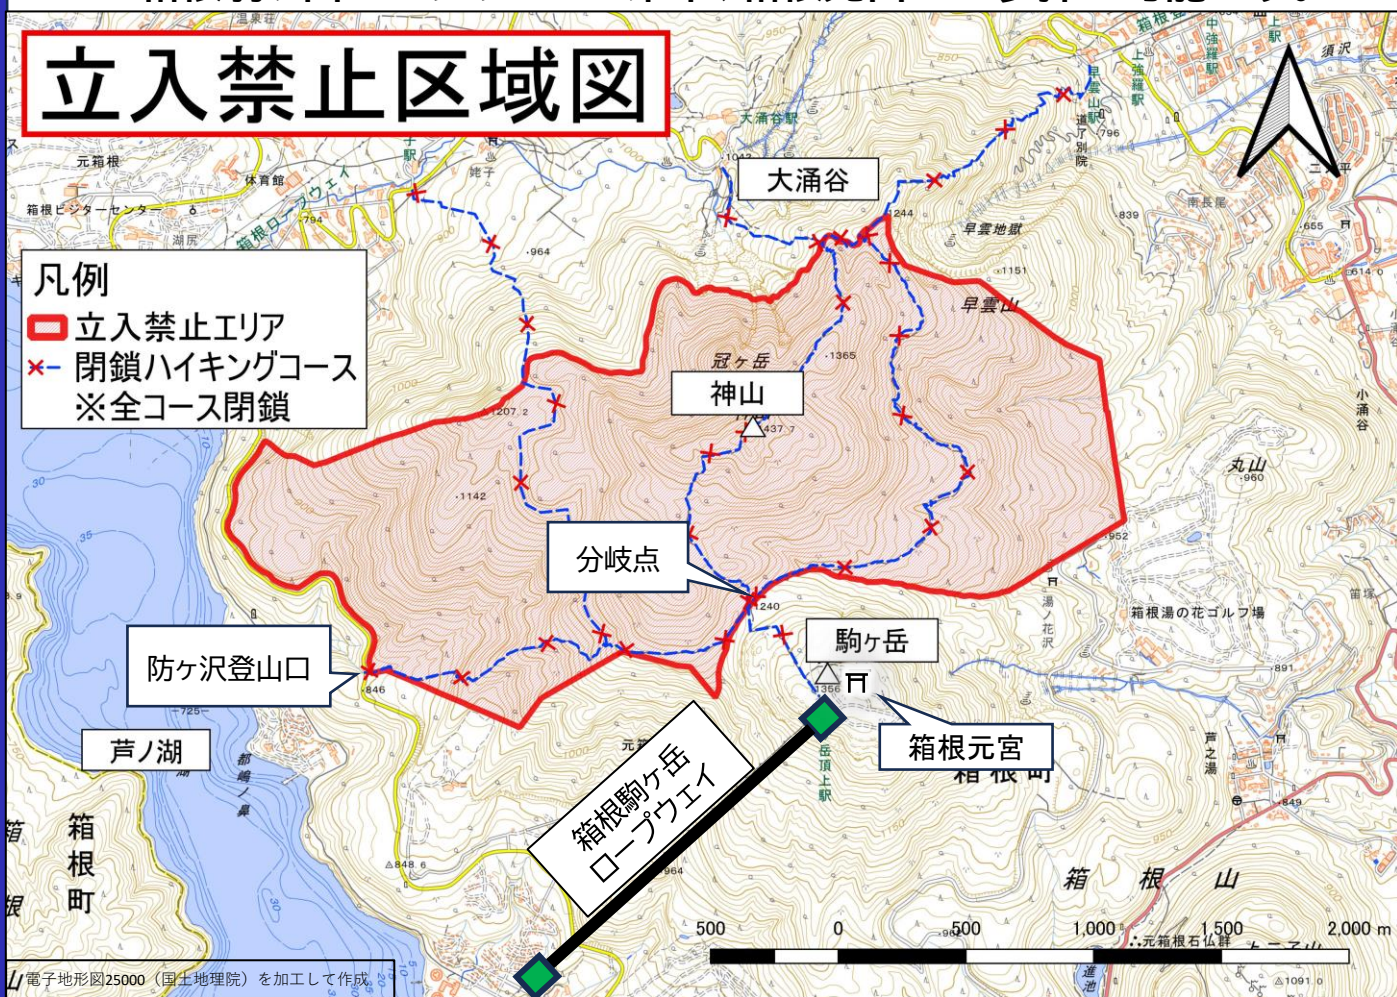

銃器によるシカ捕獲のため

立入禁止

令和
6年

9月17日(火)～27日(金)

10月7日(月)～18日(金)

※箱根駒ヶ岳ロープウェイの乗車、箱根元宮への参拝は可能です。

立入禁止区域図

凡例

- 立入禁止エリア
- 閉鎖ハイキングコース
- ※全コース閉鎖

当該捕獲実施エリアに係る登山道はすべて立入禁止となります。

箱根地域では、シカの増加による植物や生態系への影響が深刻となっています。そのため、関係機関によってシカの管理計画を定め、シカの捕獲を実施しています。皆様のご理解とご協力をお願い申し上げます。

連絡先

(発注者)環境省富士箱根伊豆国立公園管理事務所 (受注者)株式会社フォレスターズプロ

☎ : 0460-84-8727

☎ : 080-8044-5717

NO TRESPASSING

Firearms in use for Deer Culling

20 Sep 17th (TUE) ~ 27th (FRI)
24 Oct 7th (MON) ~ 18th (FRI)

* The Komagatake ropeway, and the Hakone Mototsumiya Shrine are open to all visitors.

NO TRESPASSING ZONE MAP

NOTES

-  No trespassing zone
-  All hiking trails are off-limits

All trails in the area will be off-limits to the public.

Recently, the rapid increase in the number of sika deer has had a serious impact on the ecosystem in Hakone. Hence, we manage the number of sika deer according to our management plan. We appreciate your understanding.