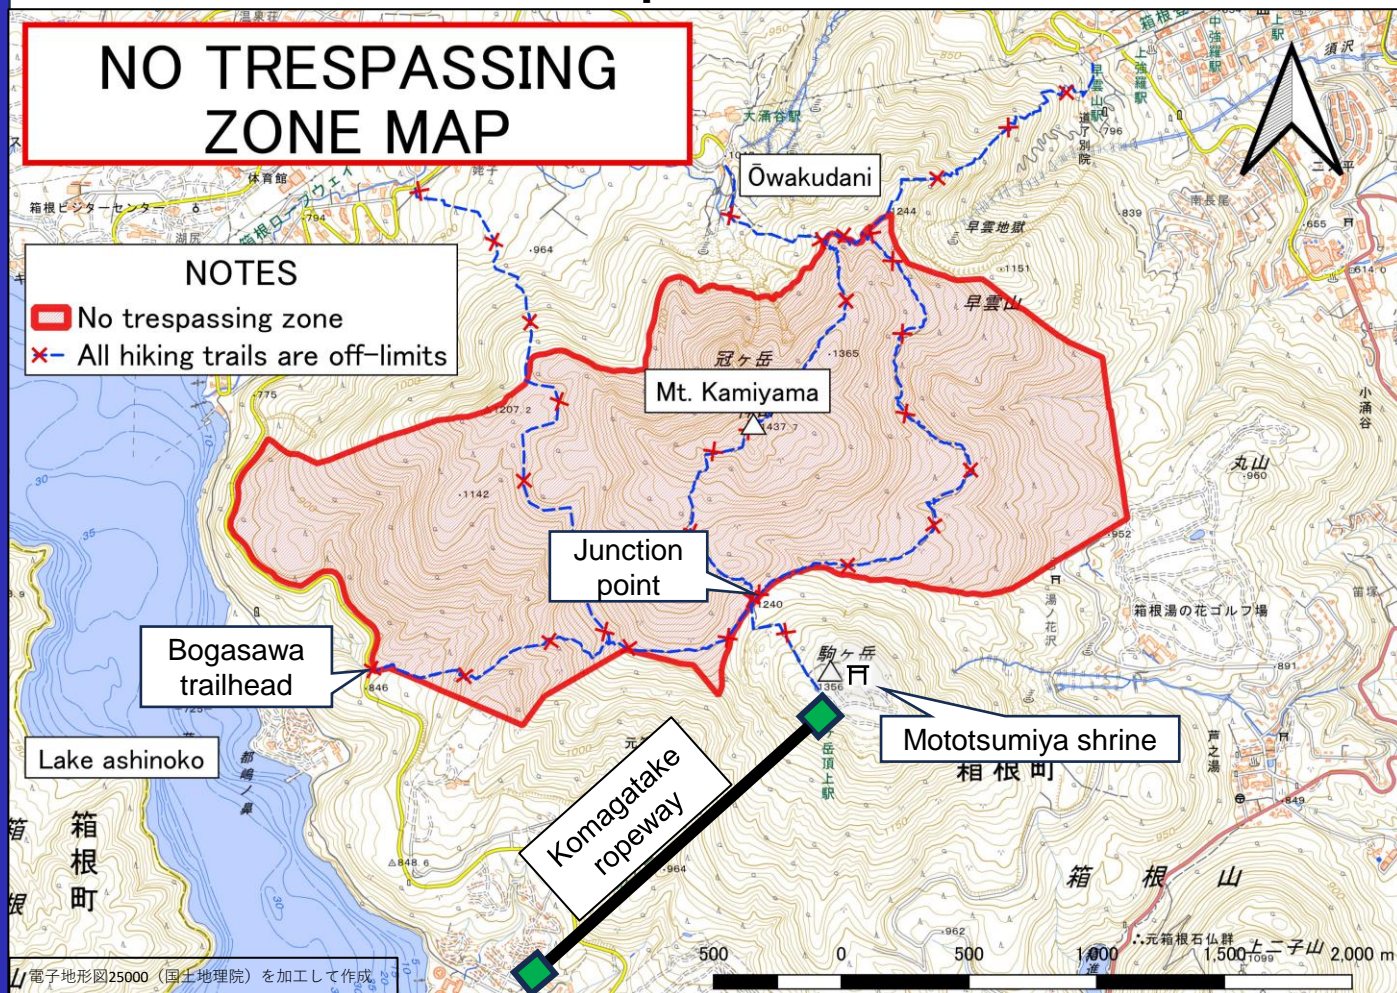

銃器によるシカ捕獲のため

立入禁止

令和
6年

9月17日(火)～27日(金)

10月7日(月)～18日(金)

※箱根駒ヶ岳ロープウェイの乗車、箱根元宮への参拝は可能です。

立入禁止区域図

凡例

- 立入禁止エリア
- 閉鎖ハイキングコース
- ※全コース閉鎖

当該捕獲実施エリアに係る登山道はすべて立入禁止となります。

箱根地域では、シカの増加による植物や生態系への影響が深刻となっています。そのため、関係機関によってシカの管理計画を定め、シカの捕獲を実施しています。皆様のご理解とご協力をお願い申し上げます。

連絡先

(発注者)環境省富士箱根伊豆国立公園管理事務所 (受注者)株式会社フォレスターズプロ

☎ : 0460-84-8727

☎ : 080-8044-5717

NO TRESPASSING

Firearms in use for Deer Culling

20 Sep 17th (TUE) ~ 27th (FRI)
24 Oct 7th (MON) ~ 18th (FRI)

* The Komagatake ropeway, and the Hakone Mototsumiya Shrine are open to all visitors.

NO TRESPASSING ZONE MAP

NOTES

-  No trespassing zone
-  All hiking trails are off-limits

All trails in the area will be off-limits to the public.

Recently, the rapid increase in the number of sika deer has had a serious impact on the ecosystem in Hakone. Hence, we manage the number of sika deer according to our management plan. We appreciate your understanding.